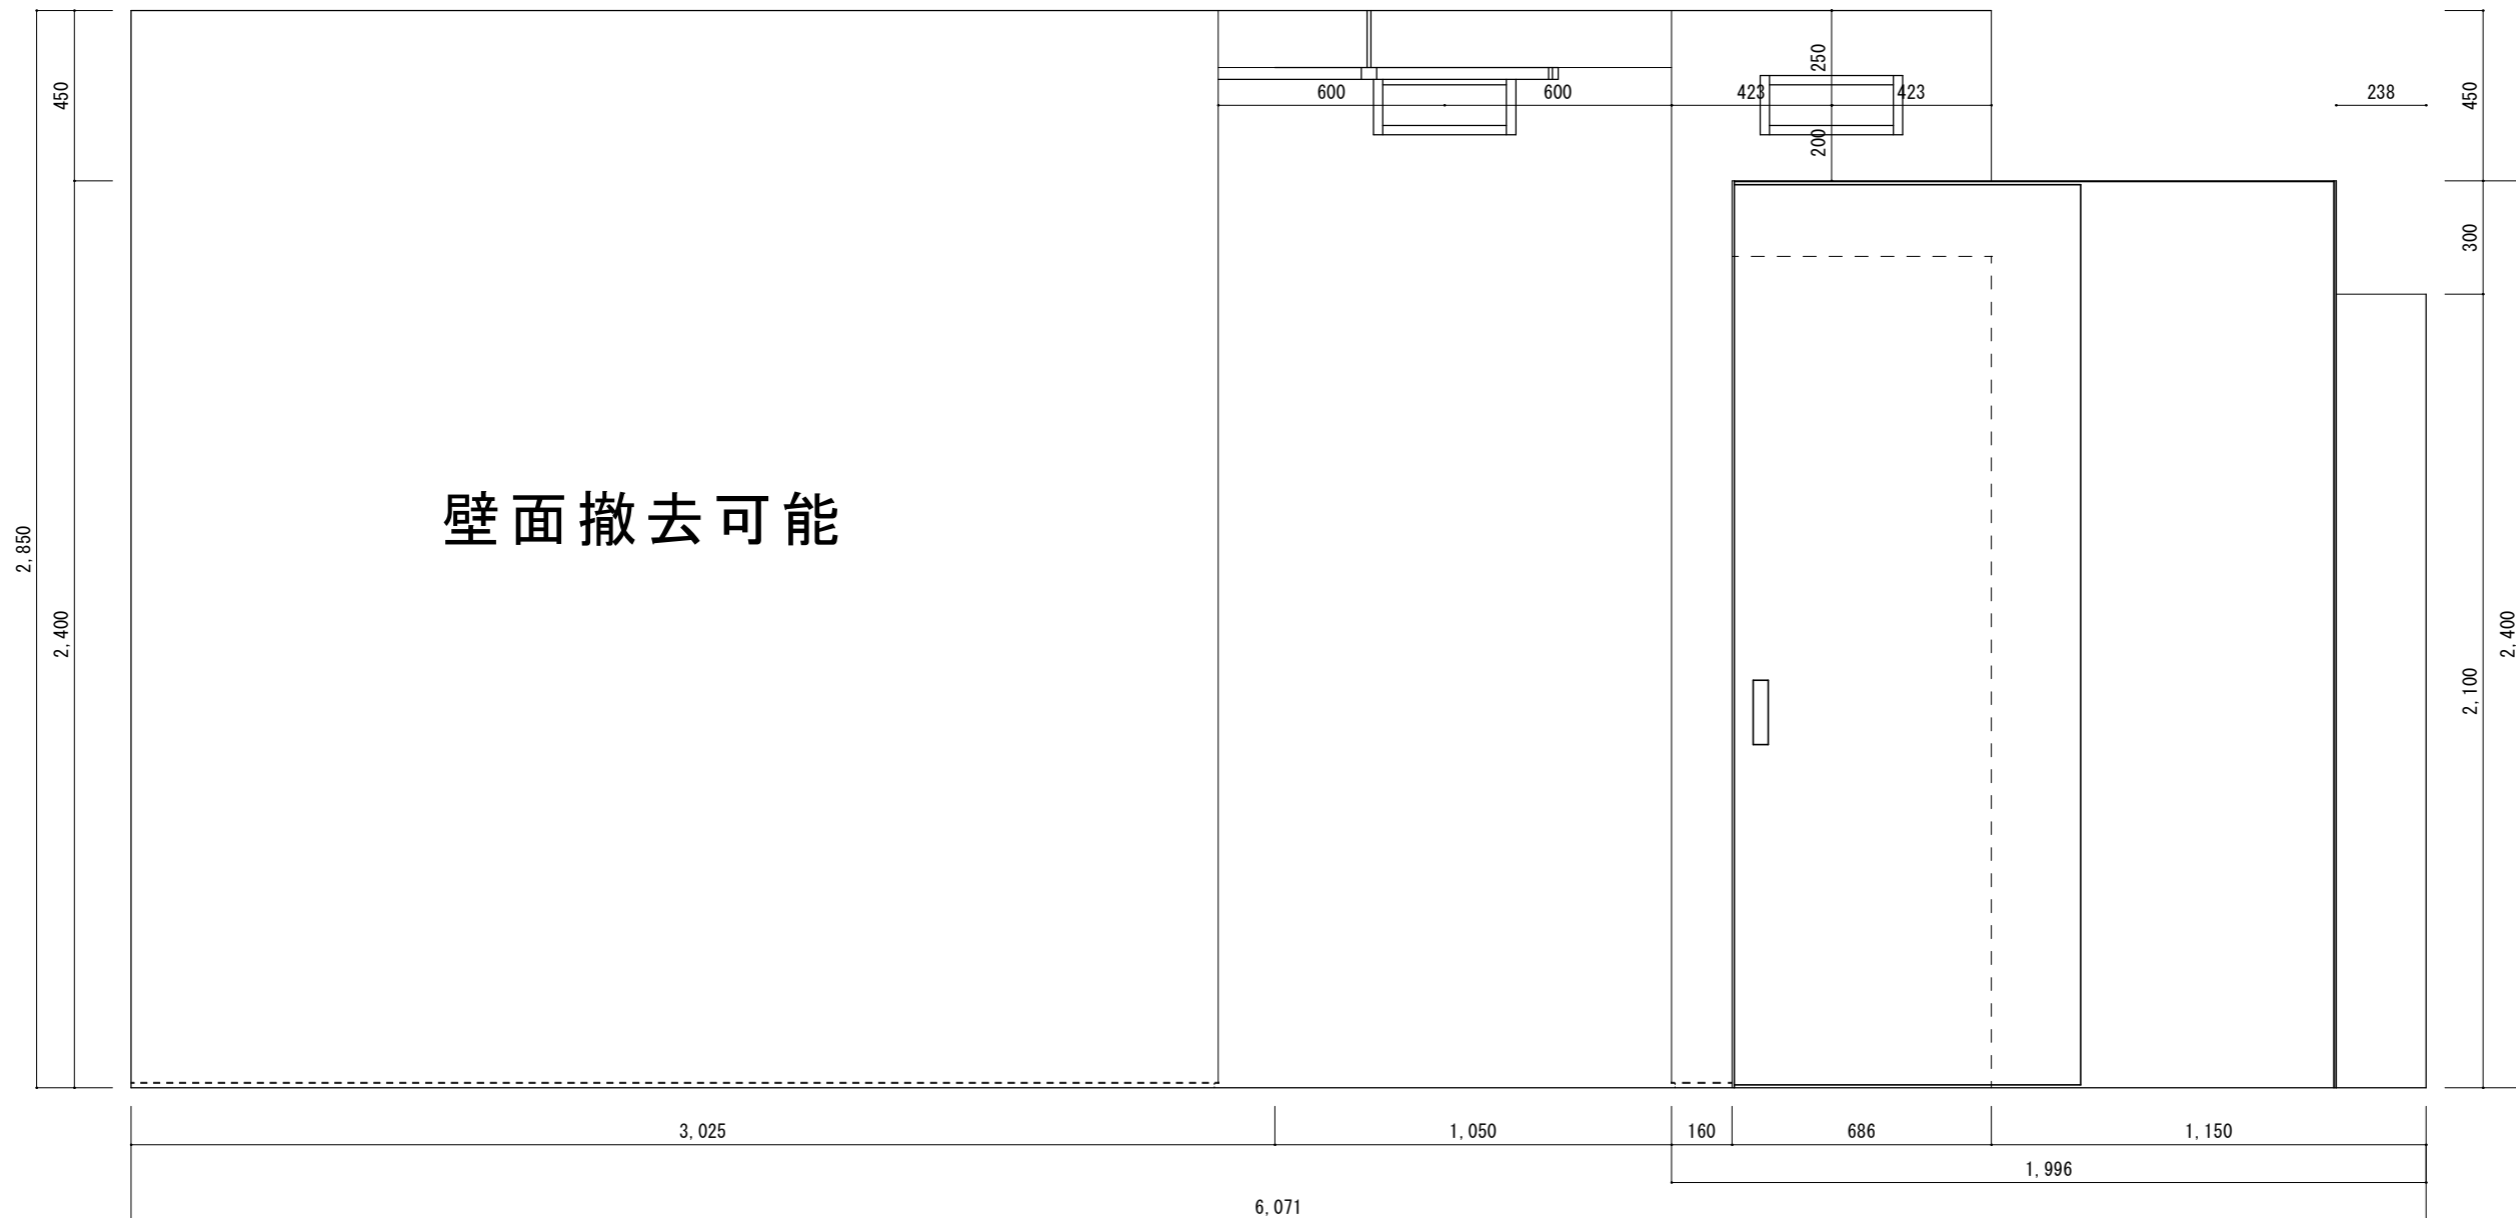

A視展開図

片引き戸 LIXIL ラフィス R2LUK-W-1824NL-YY-AA-99-6-19 (引手プレシヤスホワイト)