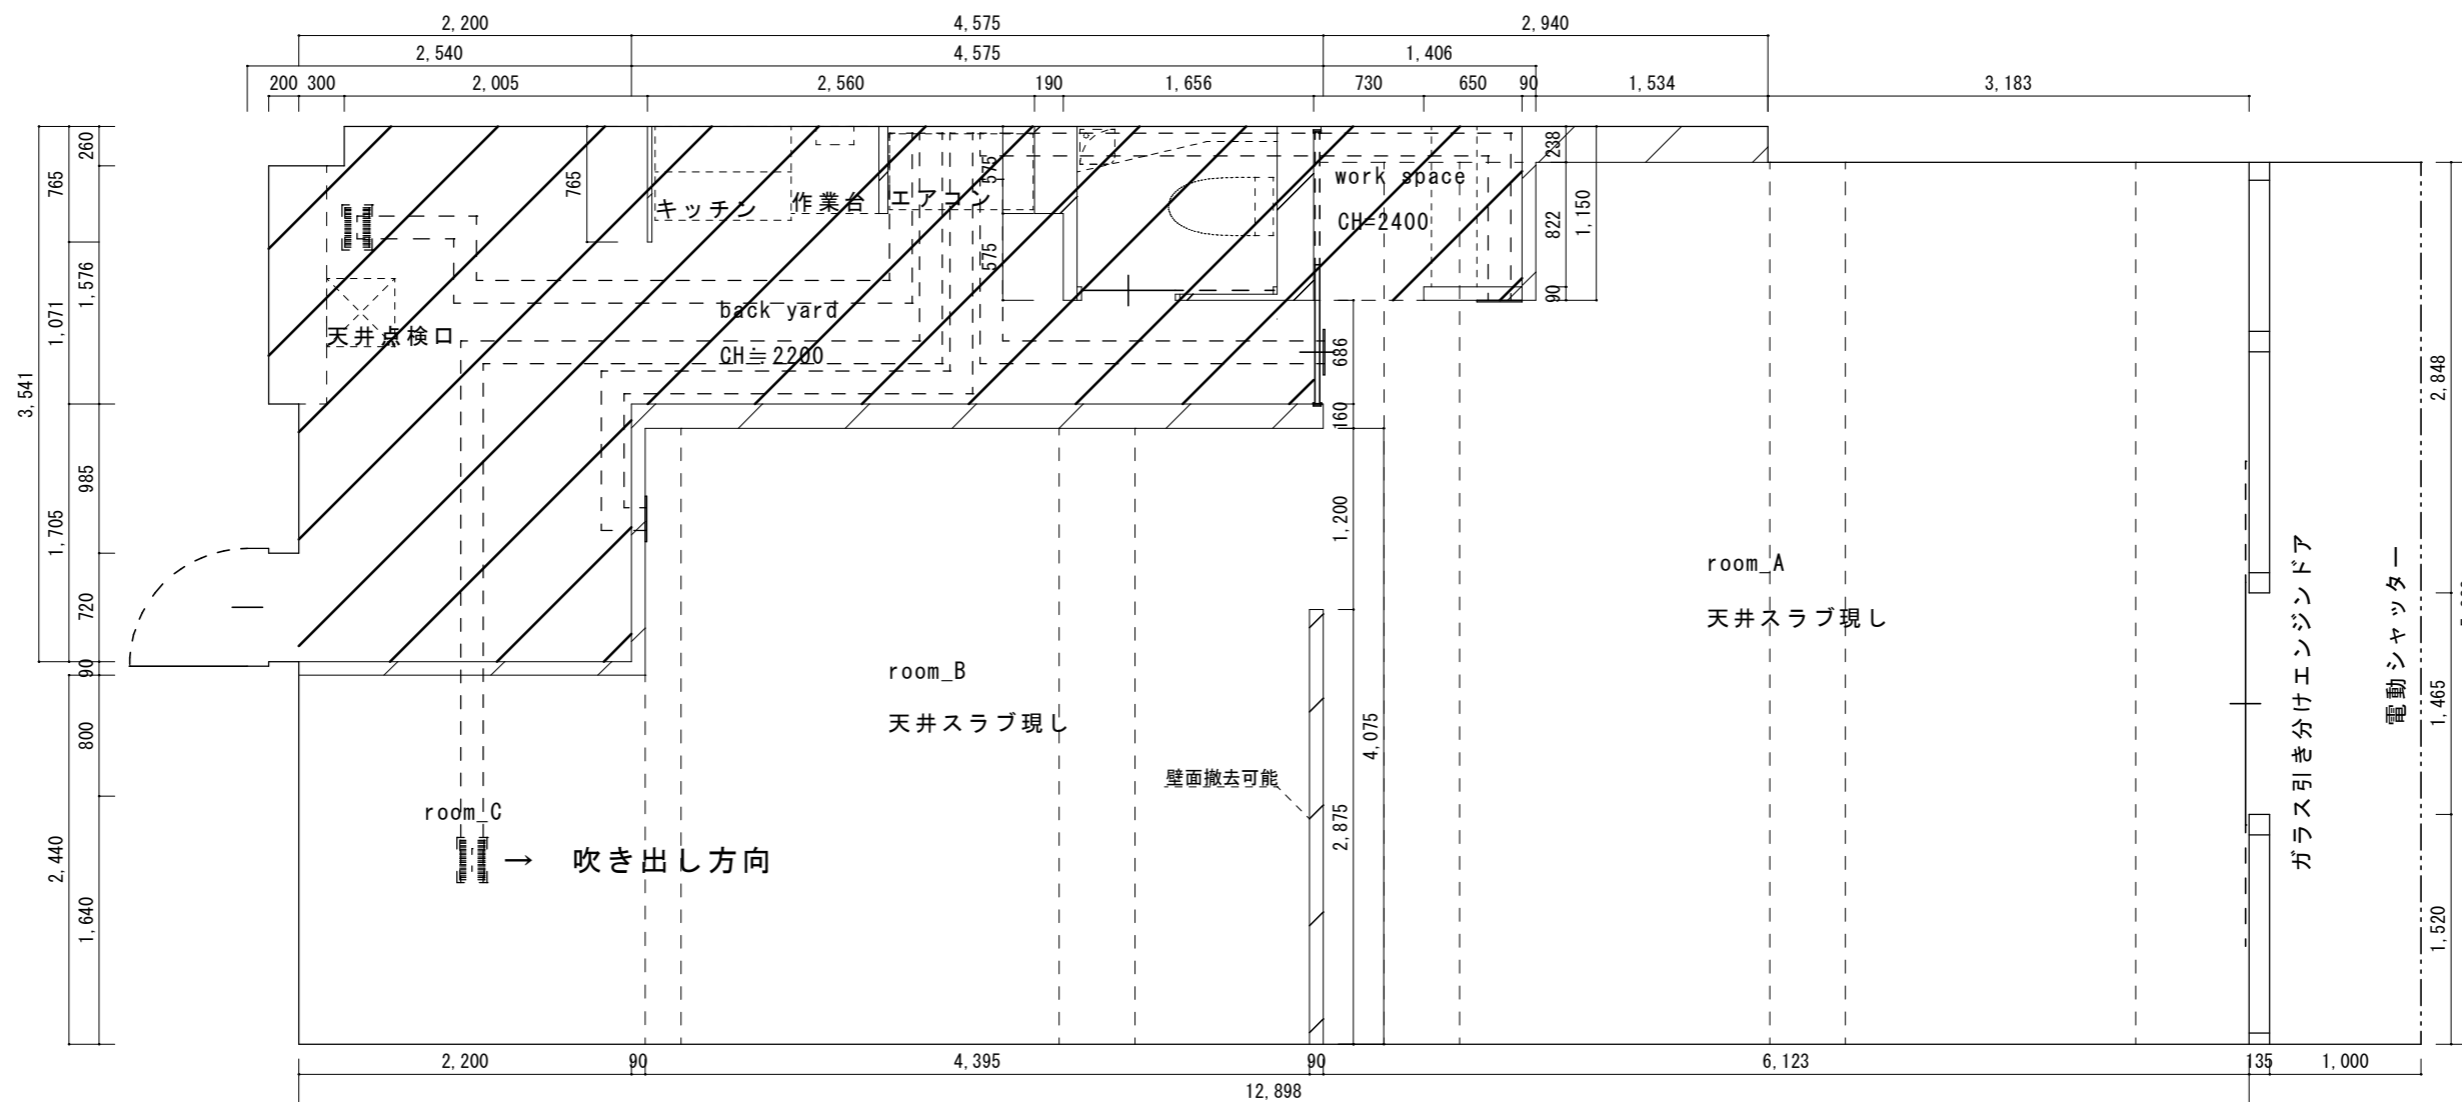

room\_A, B, C

- ・壁 スタッド65/針葉樹合板t9 3'x10'/石膏ボードt12.5/AEP塗装N-M93
- ・床 既設フロアタイル撤去 モルタル扱き仕上
- ・天井 A, B スラブ現し C 針葉樹合板t9/石膏ボードt12.5/AEP塗装N-M93
- ・巾木 底目地 創建アルミ見切縁AT-12
- ・廻縁 無

back yard

- ・壁、床、天井 既存利用 一部補修

○	LEDライト
○	照明配線 (器具付)
○	照明配線 (カット)
○	ブラケットライト XLGB81832 (GE1)
Ⓜ <sub>2</sub>	2口コンセント
Ⓜ <sub>E</sub>	A-ス付コンセント
Ⓜ <sub>ク</sub>	クーラーコンセント
Ⓜ	テレビ配線
Ⓜ	電話配管
Ⓜ	ガスコック
Ⓜ	インターホン
Ⓜ	給湯器リモコン
●	スイッチ
Ⓜ	分電盤
Ⓜ	熱感知器
Ⓜ	煙感知器
Ⓜ <sub>P-4300</sub>	スライドカバー2口コンセント 丸喜金属 P-4300 ホワイト

コンセントP-4300取付位置 センター FLから100 壁から150

 バックヤード使用不可

バックヤード使用不可

# B視展開図

# D視展開図