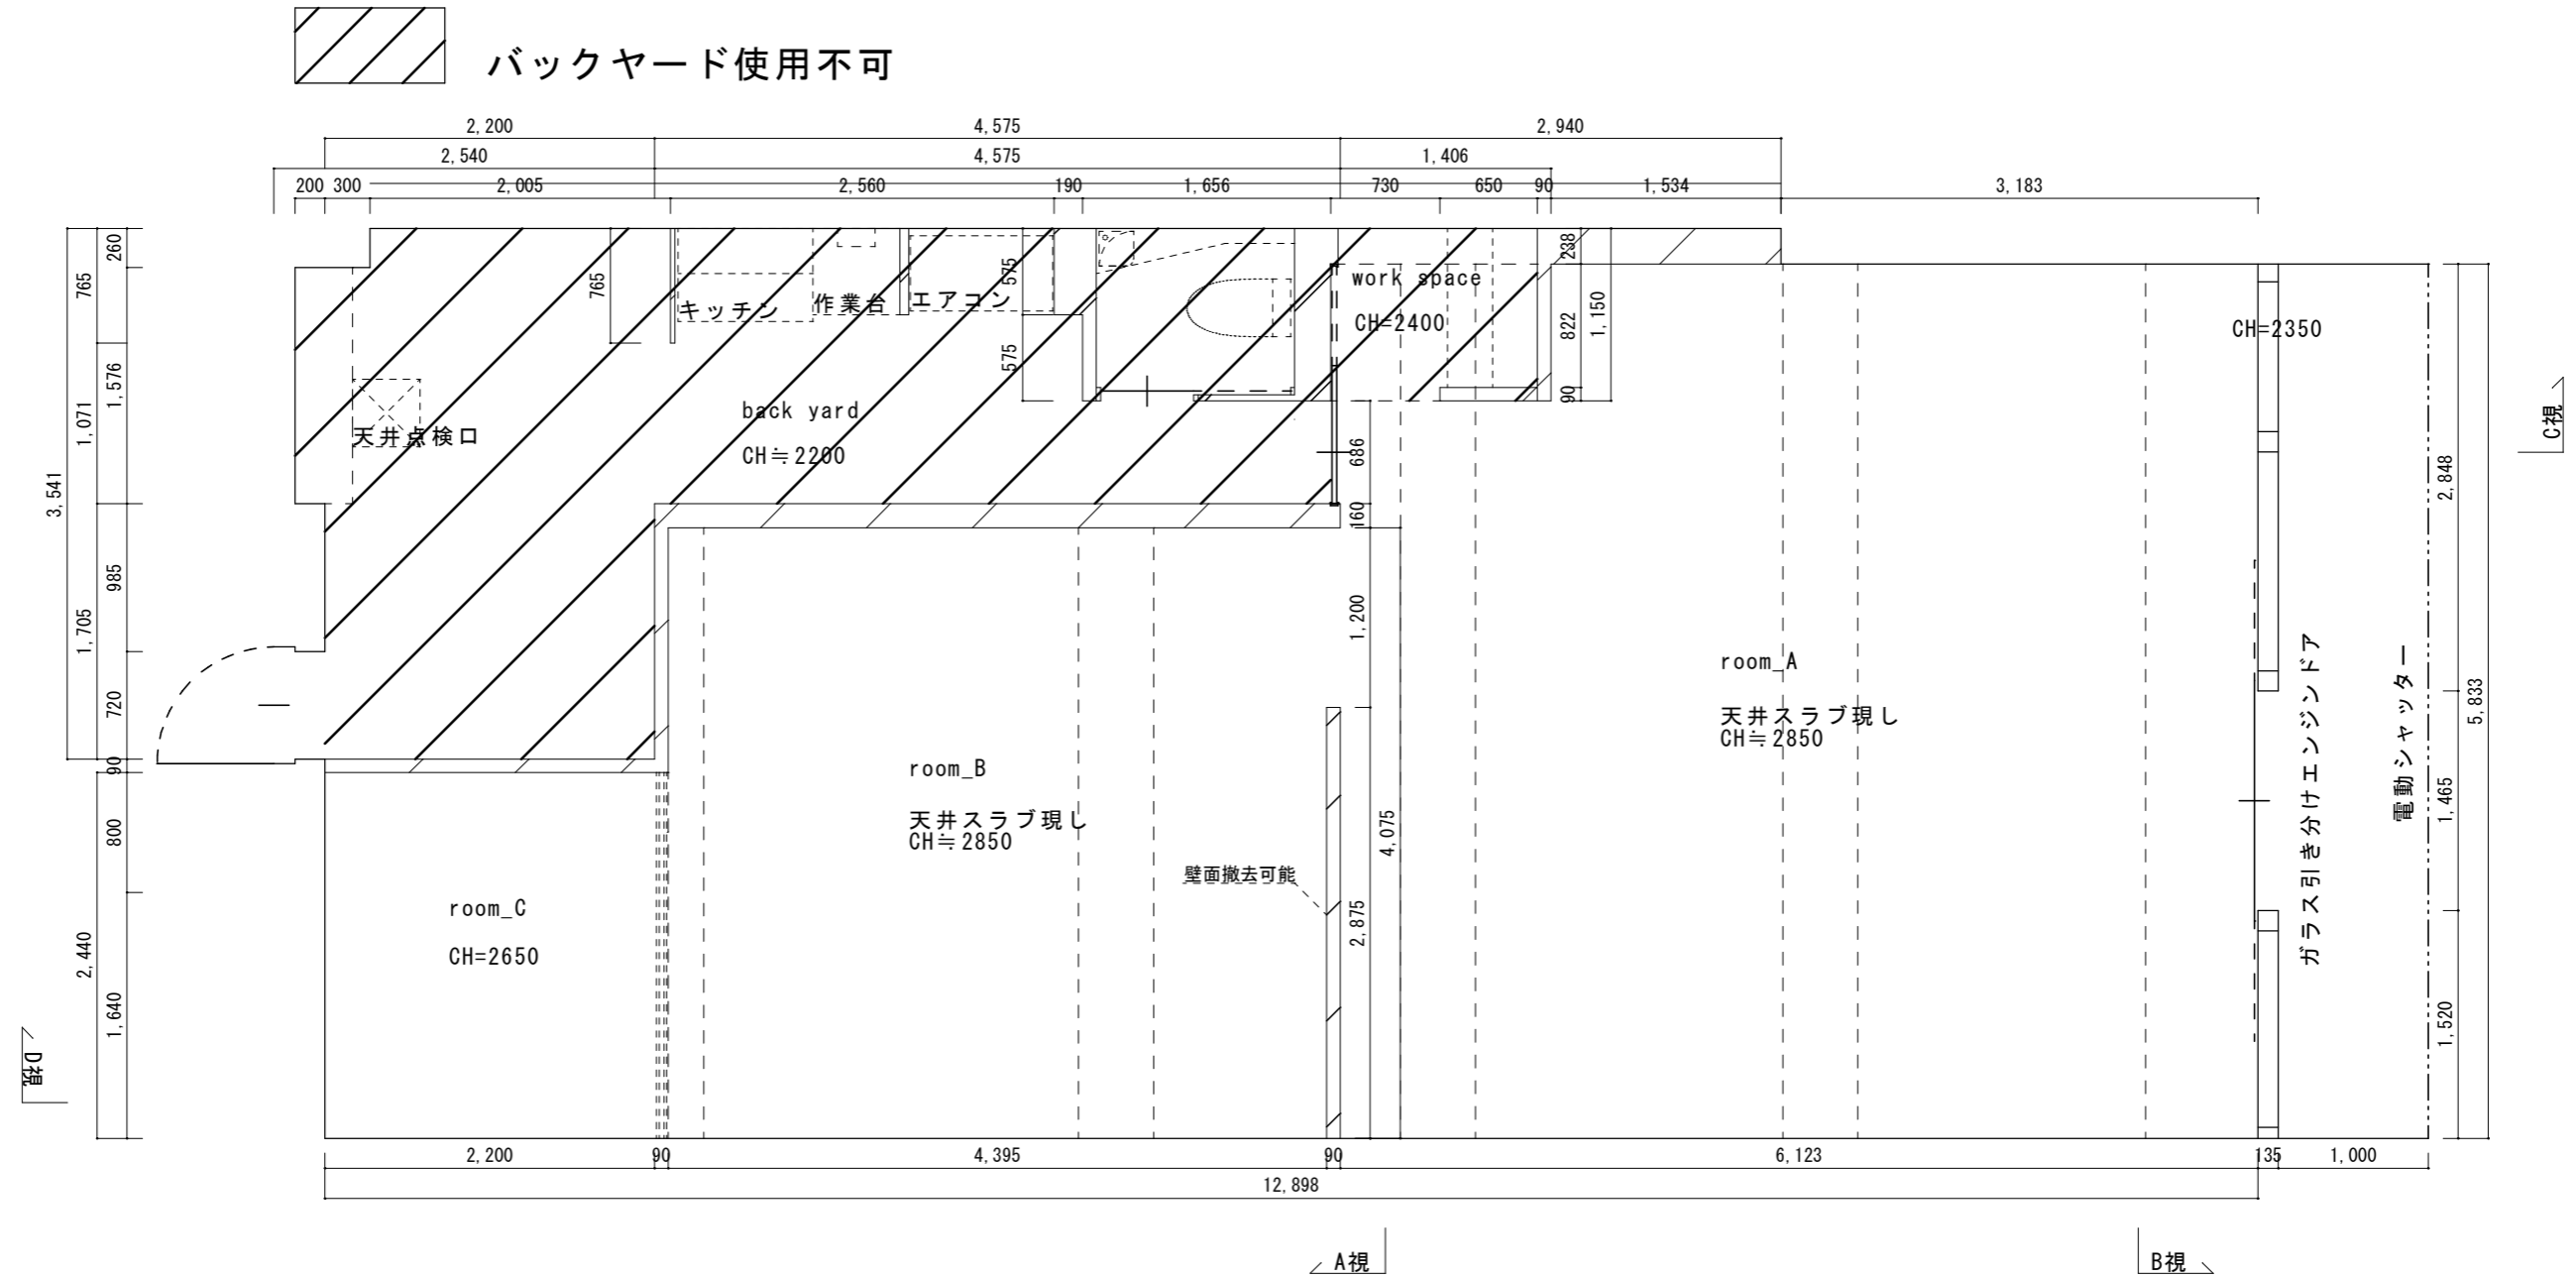

room\_A, B, C

- ・壁 スタッド65/針葉樹合板t9 3'x10'/石膏ボードt12.5/AEP塗装N-M93
- ・床 既設フロアタイル撤去 モルタル扱き仕上
- ・天井 A, B スラブ現し C 針葉樹合板t9/石膏ボードt12.5/AEP塗装N-M93
- ・巾木 底目地 創建アルミ見切縁AT-12
- ・廻縁 無

back yard

- ・壁、床、天井 既存利用 一部補修

○	LEDライト
○	照明配線 (器具付)
○	照明配線 (カット)
○	ブラケットライト XLGB81832 (GE1)
Ⓜ <sub>2</sub>	2口コンセント
Ⓜ <sub>E</sub>	A-ス付コンセント
Ⓜ <sub>ク</sub>	クーラーコンセント
Ⓜ	テレビ配線
Ⓜ	電話配管
Ⓜ	ガスコック
Ⓜ	インターホン
Ⓜ	給湯器リモコン
●	スイッチ
Ⓜ	分電盤
Ⓜ	熱感知器
Ⓜ	煙感知器
Ⓜ <sub>P-4300</sub>	スライドカバー2口コンセント 丸喜金属 P-4300 ホワイト

コンセントP-4300取付位置 センター FLから100 壁から150

 バックヤード使用不可

バックヤード使用不可