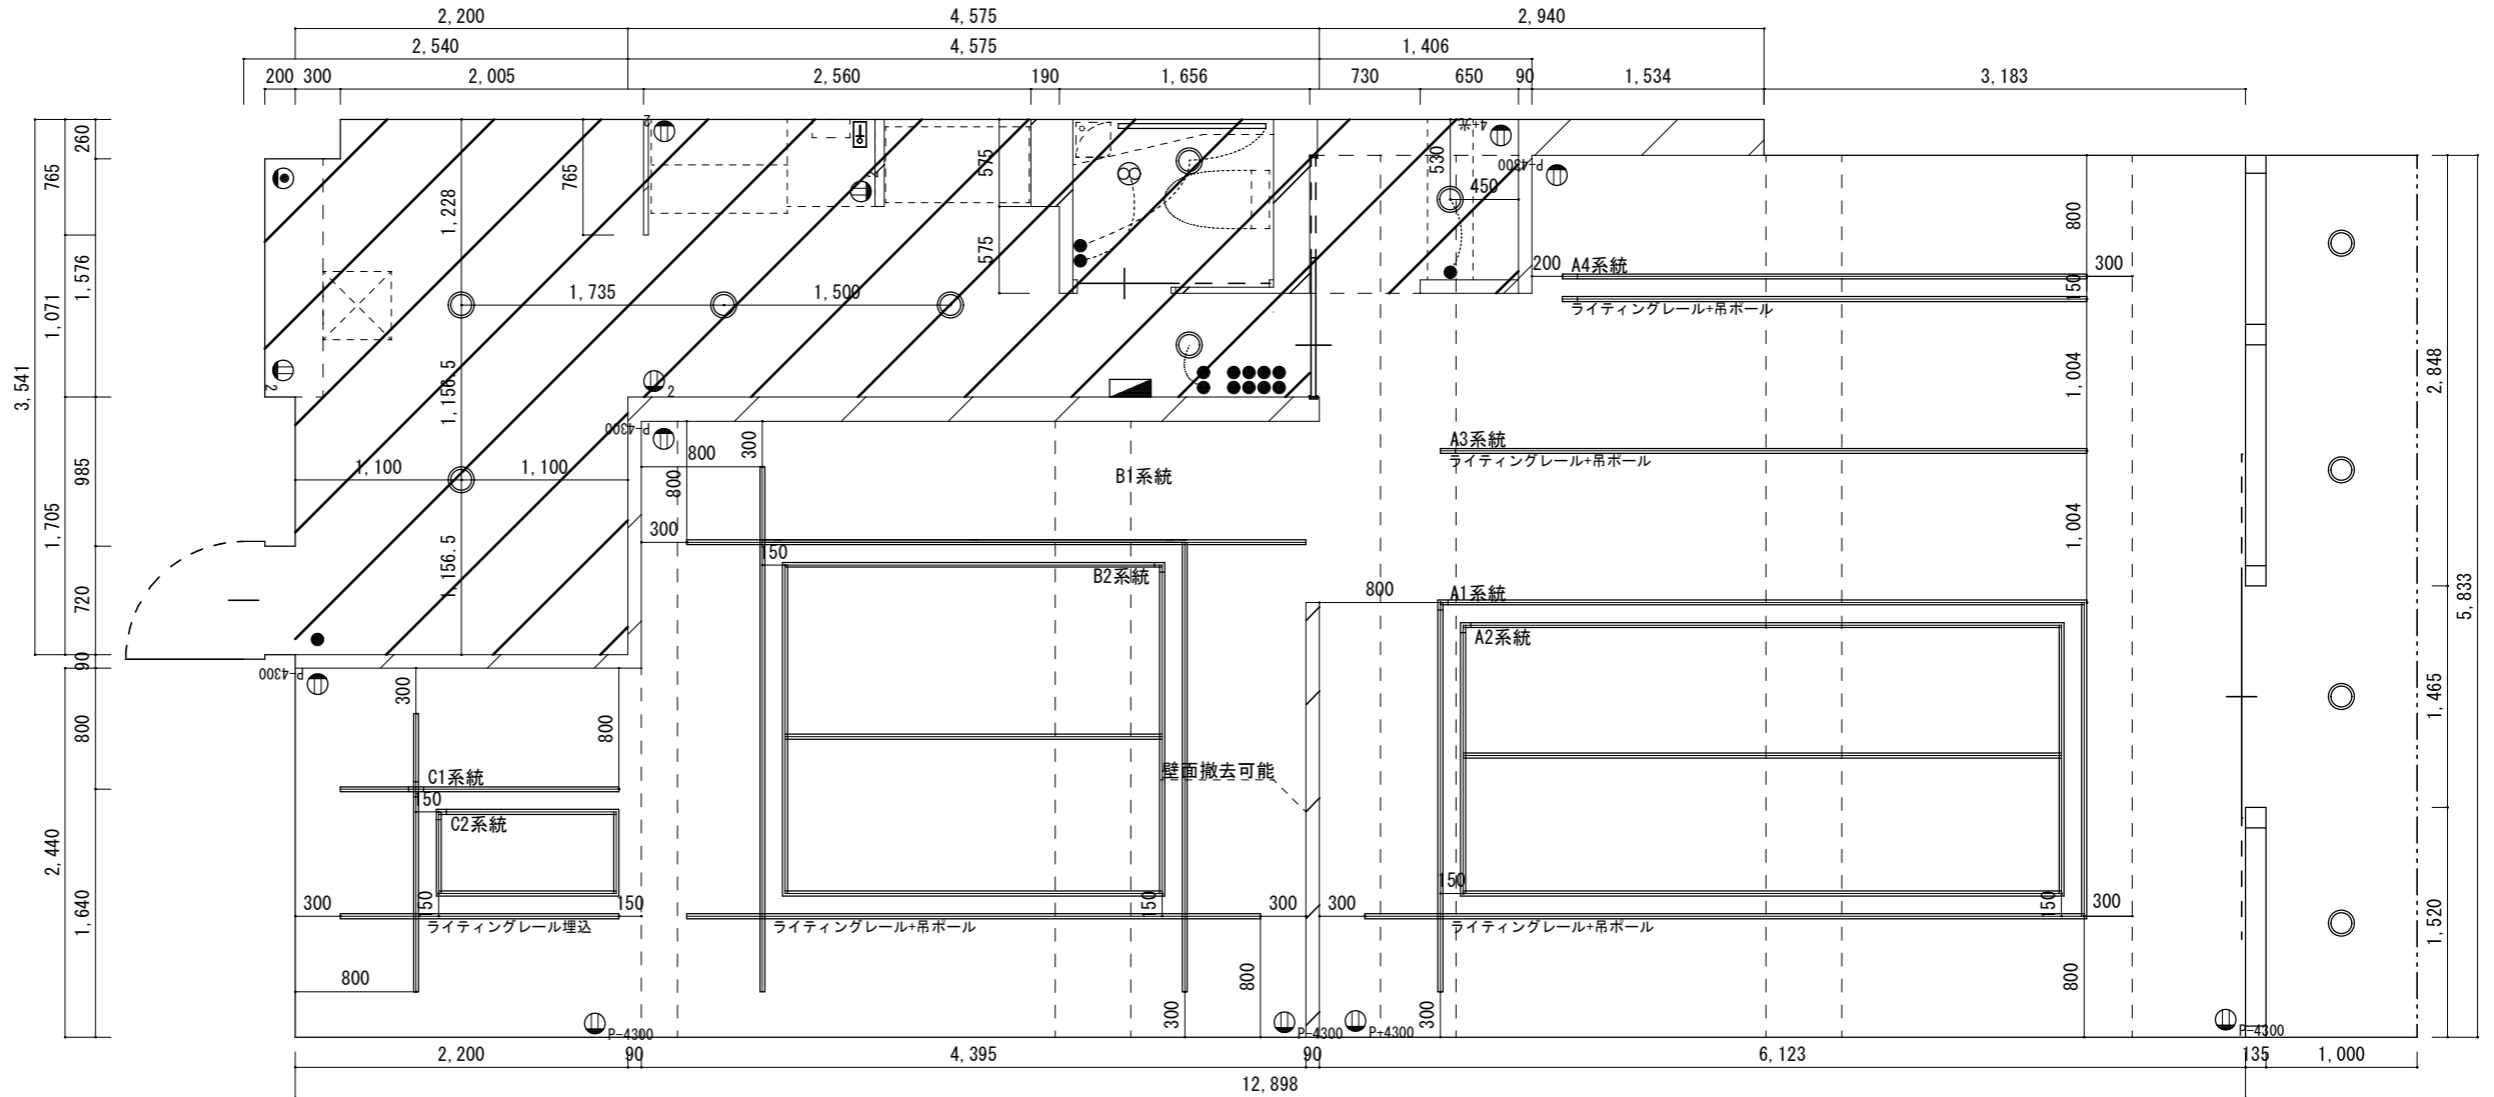

room\_A, B, C

- ・壁 スタッド65/針葉樹合板t9 3'x10'/石膏ボードt12.5/AEP塗装N-M93
- ・床 既設フロアタイル撤去 モルタル扱き仕上
- ・天井 A, B スラブ現し C 針葉樹合板t9/石膏ボードt12.5/AEP塗装N-M93
- ・巾木 底目地 創建アルミ見切縁AT-12
- ・廻縁 無

back yard

- ・壁、床、天井 既存利用 一部補修

○	LEDライト
○	照明配線 (器具付)
○	照明配線 (カット)
○	ブラケットライト XLGB81832 (GE1)
Ⓜ <sub>2</sub>	2口コンセント
Ⓜ <sub>E</sub>	A-ス付コンセント
Ⓜ <sub>ク</sub>	クーラーコンセント
Ⓜ	テレビ配線
Ⓜ	電話配管
Ⓜ	ガスコック
Ⓜ	インターホン
Ⓜ	給湯器リモコン
●	スイッチ
Ⓜ	分電盤
Ⓜ	熱感知器
Ⓜ	煙感知器
Ⓜ <sub>P-4300</sub>	スライドカバー2口コンセント 丸喜金属 P-4300 ホワイト

コンセントP-4300取付位置 センター FLから100 壁から150

 バックヤード使用不可

バックヤード使用不可

# B視展開図

# D視展開図